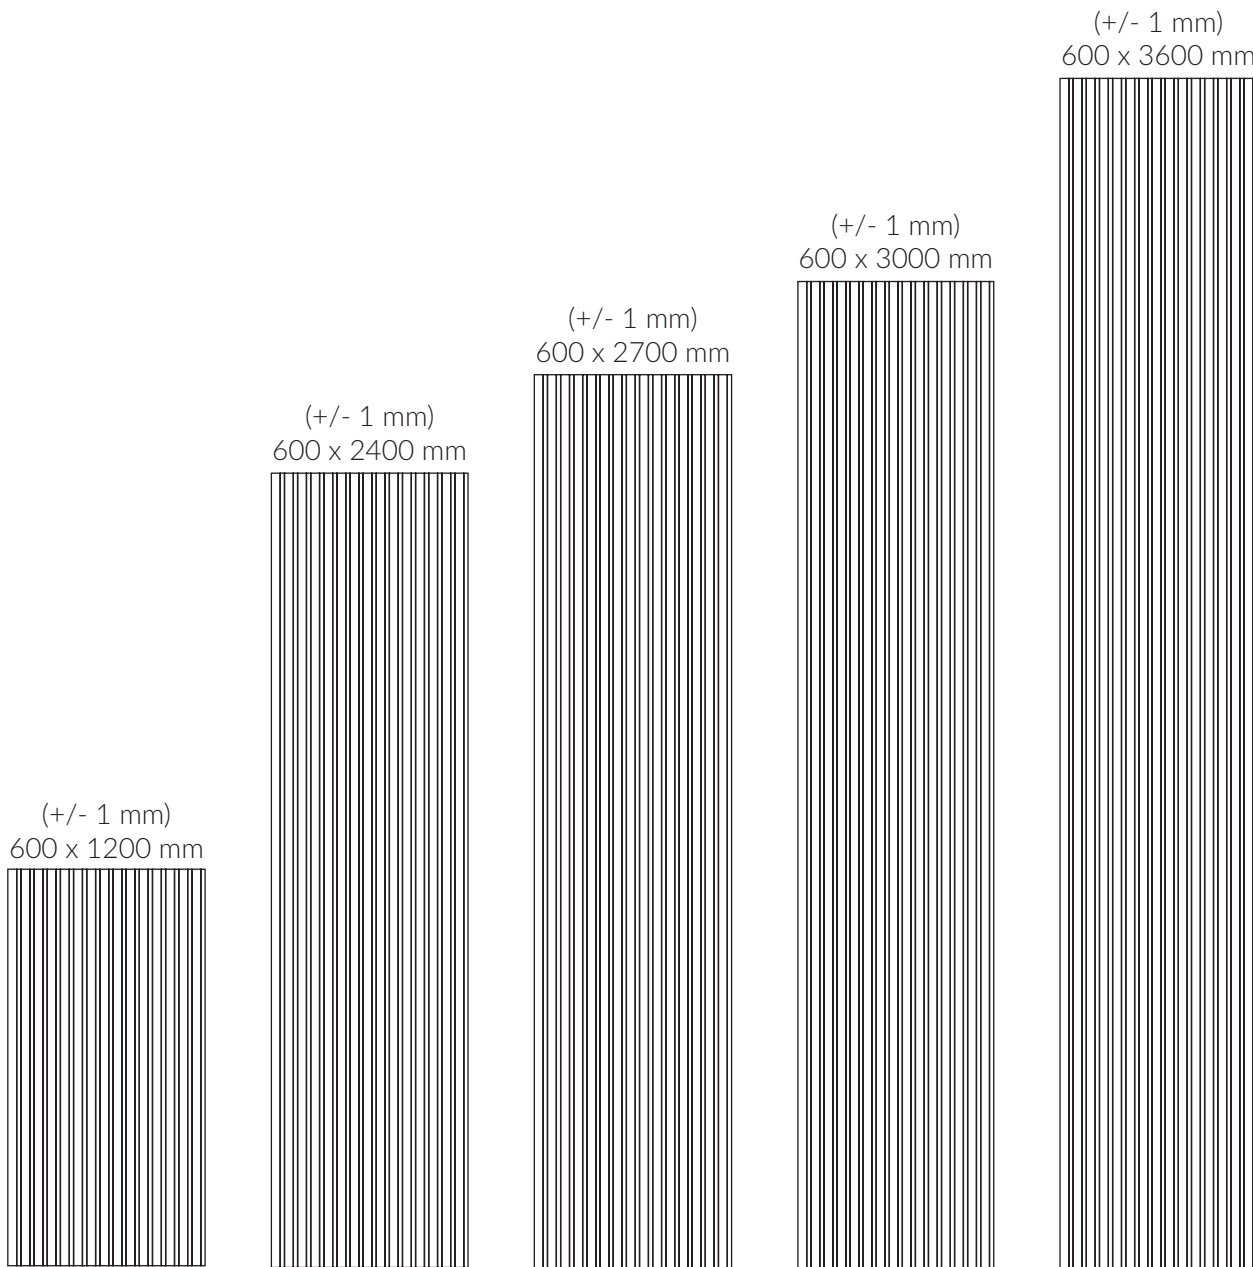

## Tolerancer

Tolerancer: +/- 1 mm. Vinkelrethed: Længde/bredde +/- 1 mm. Vægt +/- 10%