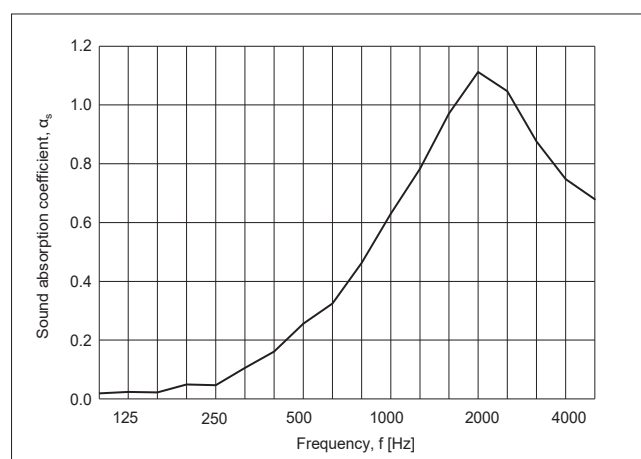

Figur 2: Lydtesten viser montage direkte på væggen.

Test:

Formaldehydetest: Dansk Teknologisk Institut
Indeklimatest: Dansk Teknologisk Institut
Akustiktest: Dansk Teknologisk Institut