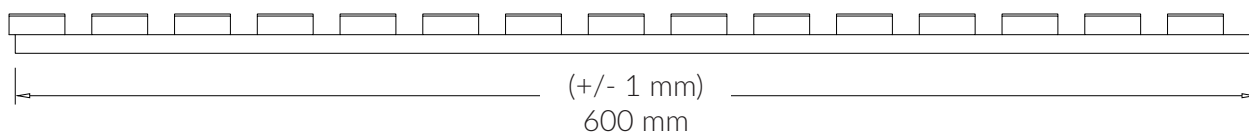

Akustikmålinger

Lydtest iht. DS/EN ISO 354:2003

Lydtest med 45 mm luft bag panelet

Test areal: 10,8 m²
Rumvolumen: 215 m³
Rumoverfladeareal: 305 m²

Frequency [Hz]	α_s
100	0.09
125	0.22
160	0.30
200	0.53
250	0.56
315	0.87
400	0.99
500	0.97
630	0.97
800	1.02
1k	1.02
1.25k	0.91
1.6k	0.90
2k	0.87
2.5k	0.80
3.15k	0.81
4k	0.77
5k	0.71