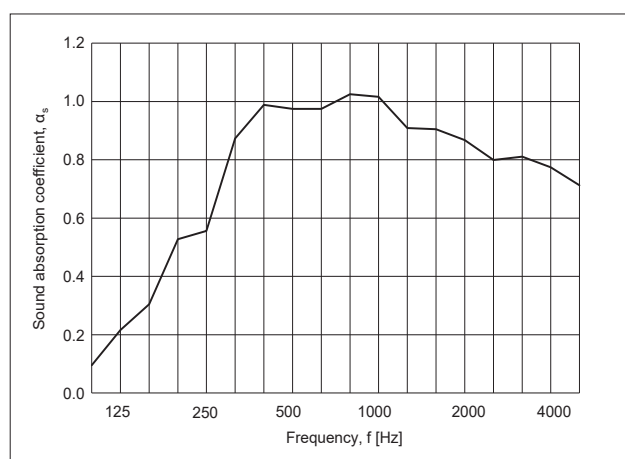

Akustikmålinger

Lydtest iht. DS/EN ISO 354:2003

Lydtest med 45 mm luft bag panelet

Test areal: 10,8 m²
Rumvolumen: 215 m³
Rumoverfladeareal: 305 m²

Frequency [Hz]	α_s
100	0.09
125	0.22
160	0.30
200	0.53
250	0.56
315	0.87
400	0.99
500	0.97
630	0.97
800	1.02
1k	1.02
1.25k	0.91
1.6k	0.90
2k	0.87
2.5k	0.80
3.15k	0.81
4k	0.77
5k	0.71

Figur 1: Lydtest monteret med 45 mm luft bag panelet. Lukket ramme omkring kant.

Lydtest med montage direkte på væggen

Test areal: 10,8 m²
Rumvolumen: 215 m³
Rumoverfladeareal: 305 m²

Frequency [Hz]	α_s
100	0.02
125	0.02
160	0.02
200	0.05
250	0.05
315	0.11
400	0.16
500	0.26
630	0.32
800	0.46
1k	0.63
1.25k	0.78
1.6k	0.97
2k	1.11
2.5k	1.05
3.15k	0.88
4k	0.75
5k	0.68