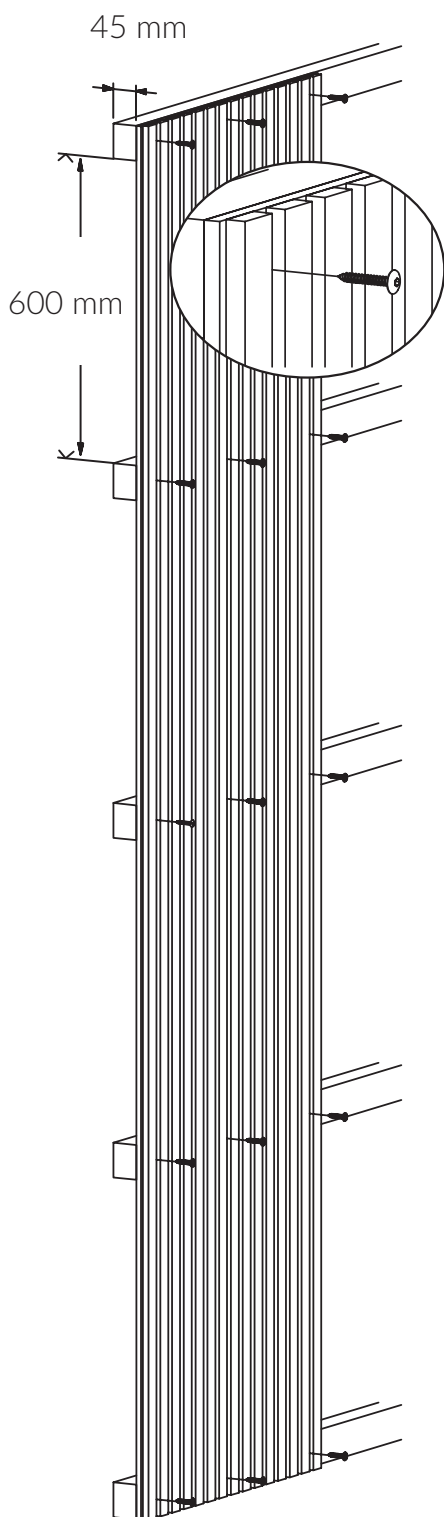

Montagevejledning

Metode 1

- Direkte på væggen

Monteringslim: Påfør limen på panelet og placer det mod væggen. Sørg for at trykke det fast.

Skruer: Skru panelet gennem filteren og ind i væggen. Vi anbefaler at bruge 15 skruer pr. panel. Husk at bruge rawplugs, hvis din vægtype kræver det.

Metode 2

- På en forskalling

For optimal lydabsorption skal du opsætte en forskalling med 45 mm reglar på din væg. Vi anbefaler en indbyrdes afstand på 600 mm mellem dine reglar. Indsæt mineraluld mellem reglarne. Skru panelet fast på forskallingen gennem filteren.

Tilpasning af panelet:

Hvis du har behov for at tilpasse panelerne i bredden eller længden, anbefaler vi at bruge en dyksav eller rundsav til skæringen.

Alternativ montage:

Sømpistol dykker