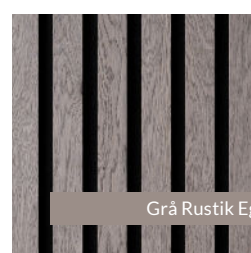

Rustik Eg

Grå Rustik Eg