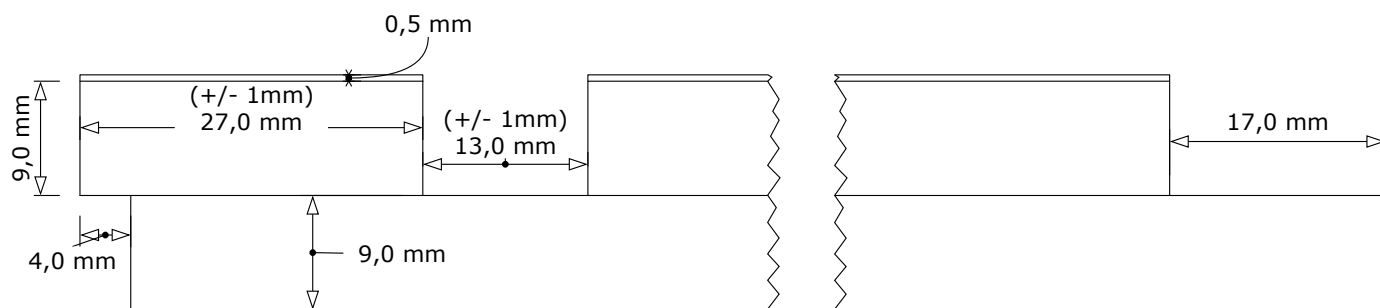

## Tolerancer

Tolerancer: +/- 1 mm. Vinkelrethed: Længde/bredde +/- 1 mm. Vægt +/- 10%