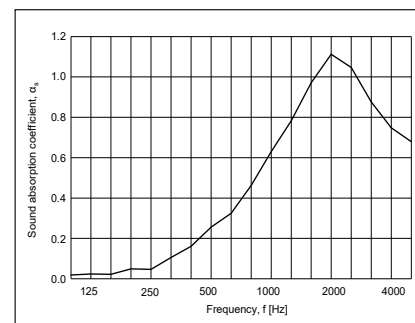

Ljudtest Figur 4:
Montering: De 11 panelerna ligger platt på
betonggolvet i ekotestrummet.
Stängd ram runt kanten.

Testområde: 10,8 m²
Rumsvolym: 215 m³
Rymyta: 305 m²