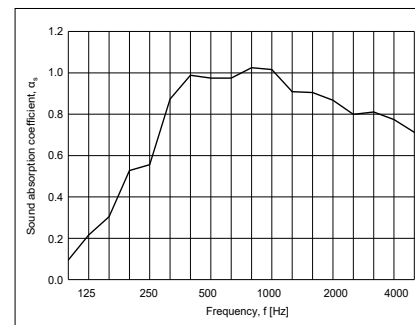

13 mm

1,44 m²

10,8/12,8 kg (+/- 10%)

Passande FJORDWALL tillbehör:

- Monteringskruvar 4,5 x 45 mm, svarta
- Monteringslim 290 ml

Figur 1:

Figur 2:

Frequency [Hz]	α_s
100	0.09
125	0.22
160	0.30
200	0.53
250	0.56
315	0.87
400	0.99
500	1.97
630	0.97
800	1.02
1k	1.02
1.25k	0.91
1.6k	0.90
2k	0.87
2.5k	0.80
3.15k	0.81
4k	0.77
5k	0.71