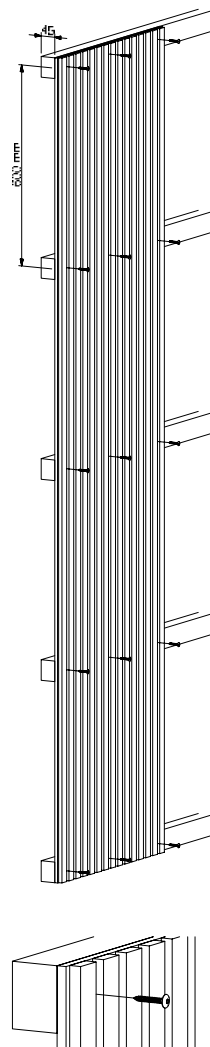

Neongrön

Mintgrön

Olivgrön

Pudderrosa

Orange

27 x 11 mm

9 mm

20 x 600 x 2400/3000 mm
(+/- 2 mm)

13 mm

1,44 m²

10,8/12,8 kg (+/- 10%)

Passande FJORDWALL tillbehör:

- Monteringskruvar 4,5 x 45 mm, svarta
- Monteringslim 290 ml

Figur 1:

Figur 2:

Frequency [Hz]	α_s
100	0.09
125	0.22
160	0.30
200	0.53
250	0.56
315	0.87
400	0.99
500	1.97
630	0.97
800	1.02
1k	1.02
1.25k	0.91
1.6k	0.90
2k	0.87
2.5k	0.80
3.15k	0.81
4k	0.77
5k	0.71

Ljudtest Figur 3:
 Montering: 45 mm luftavstånd bakom panelen.
 Stängd ram runt kanten.

Testområde:: 10,8 m²
 Rumsvolym: 215 m³
 Rymyta: 305 m²

Frequency [Hz]	α_s
100	0.02
125	0.02
160	0.02
200	0.05
250	0.05
315	0.11
400	0.16
500	0.26
630	0.32
800	0.46
1k	0.63
1.25k	0.78
1.6k	0.97
2k	1.11
2.5k	1.05
3.15k	0.88
4k	0.75
5k	0.68