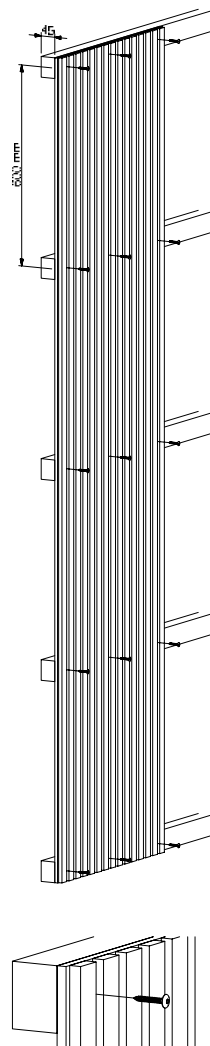

Olieret Valnød

Bøg

Rustik Eg

Sort Olieret Eg

Mahogni

27 x 11 mm

9 mm

20 x 600 x 2400 mm (+/- 2 mm)

13 mm

1,44 m²

14,2 kg (+/- 10%)

Passende FJORDWALL tilbehør:

- Montageskruer 4,5 x 45 mm. sort, grå
- Montagelim 290 ml.

Montage

Akustik

Frequency [Hz]	α_s
100	0.09
125	0.22
160	0.30
200	0.53
250	0.56
315	0.87
400	0.99
500	1.97
630	0.97
800	1.02
1k	1.02
1.25k	0.91
1.6k	0.90
2k	0.87
2.5k	0.80
3.15k	0.81
4k	0.77
5k	0.71

Lydstest Figur 3:

Montage: afstand 45 mm luft bag panelet.
Lukket ramme omkring kant.

Testareal: 10,8 m²
Rum-volumen: 215 m³
Rum-overflade areal: 305 m²

Frequency [Hz]	α_s
100	0.02
125	0.02
160	0.02
200	0.05
250	0.05
315	0.11
400	0.16
500	0.26
630	0.32
800	0.46
1k	0.63
1.25k	0.78
1.6k	0.97
2k	1.11
2.5k	1.05
3.15k	0.88
4k	0.75
5k	0.68

Lydstest Figur 4:

Montage: De 11 paneler ligger fladt på betongulv i ekkotest-rummet.
Lukket ramme omkring kant.

Testareal: 10,8 m²
Rum-volumen: 215 m³
Rum-overflade areal: 305 m²