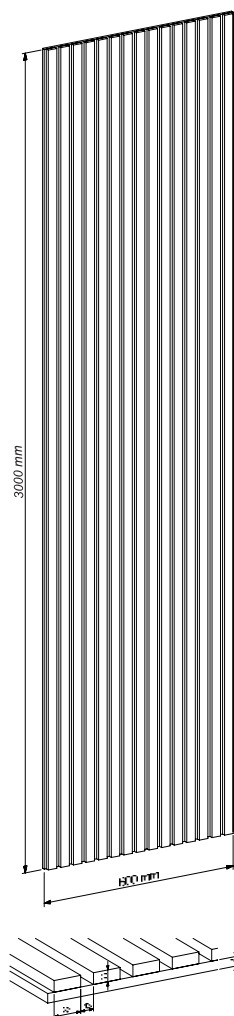

Olieret Valnød

Bøg

Rustik Eg

Sort Olieret Eg

Mahogni

27 x 11 mm

9 mm

20 x 600 x 2400 mm (+/- 2 mm)

13 mm

1,44 m²

14,2 kg (+/- 10%)

Passende FJORDWALL tilbehør:

- Montageskruer 4,5 x 45 mm. sort, grå
- Montagelim 290 ml.

Montage

Akustik

Frequency [Hz]	α_s
100	0.09
125	0.22
160	0.30
200	0.53
250	0.56
315	0.87
400	0.99
500	1.97
630	0.97
800	1.02
1k	1.02
1.25k	0.91
1.6k	0.90
2k	0.87
2.5k	0.80
3.15k	0.81
4k	0.77
5k	0.71

Lydstest Figur 3:

Montage: afstand 45 mm luft bag panelet.
Lukket ramme omkring kant.

Testareal: 10,8 m²
Rum-volumen: 215 m³
Rum-overflade areal: 305 m²

Frequency [Hz]	α_s
100	0.02
125	0.02
160	0.02
200	0.05
250	0.05
315	0.11
400	0.16
500	0.26
630	0.32
800	0.46
1k	0.63
1.25k	0.78
1.6k	0.97
2k	1.11
2.5k	1.05
3.15k	0.88
4k	0.75
5k	0.68

Lydstest Figur 4:

Montage: De 11 paneler ligger fladt på betongulv i ekkotest-rummet.
Lukket ramme omkring kant.

Testareal: 10,8 m²
Rum-volumen: 215 m³
Rum-overflade areal: 305 m²