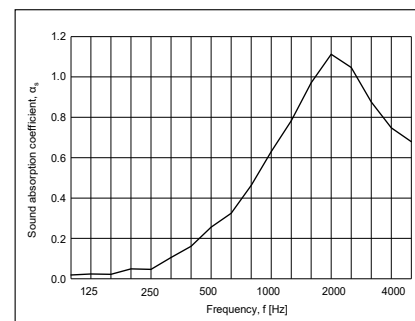

Lydstest Figur 4:

Montage: De 11 paneler ligger fladt på betongulv i ekkotest-rummet.
Lukket ramme omkring kant.

Testareal: 10,8 m²
Rum-volumen: 215 m³
Rum-overflade areal: 305 m²