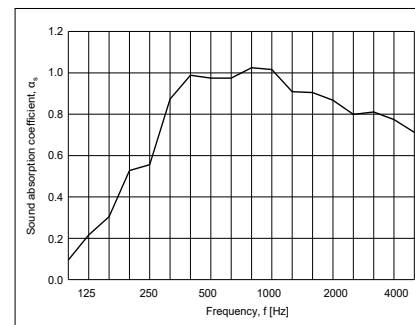

13 mm

1,44 m²

14,2 kg (+/- 10%)

Passende FJORDWALL tilbehør:

- Montageskruer 4,5 x 45 mm. sort, grå
- Montagelim 290 ml.

Montage

Akustik

Frequency [Hz]	α_s
100	0.09
125	0.22
160	0.30
200	0.53
250	0.56
315	0.87
400	0.99
500	1.97
630	0.97
800	1.02
1k	1.02
1.25k	0.91
1.6k	0.90
2k	0.87
2.5k	0.80
3.15k	0.81
4k	0.77
5k	0.71