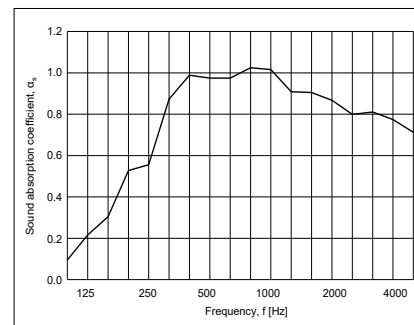

13 mm

1,44 m²

10,8/12,8 kg (+/- 10%)

Passende FJORDWALL tilbehør:

- Montageskruer 4,5 x 45 mm. sort
- Montagelim 290 ml.

Figur 1:

Figur 2:

Frequency [Hz]	α_s
100	0.09
125	0.22
160	0.30
200	0.53
250	0.56
315	0.87
400	0.99
500	1.97
630	0.97
800	1.02
1k	1.02
1.25k	0.91
1.6k	0.90
2k	0.87
2.5k	0.80
3.15k	0.81
4k	0.77
5k	0.71