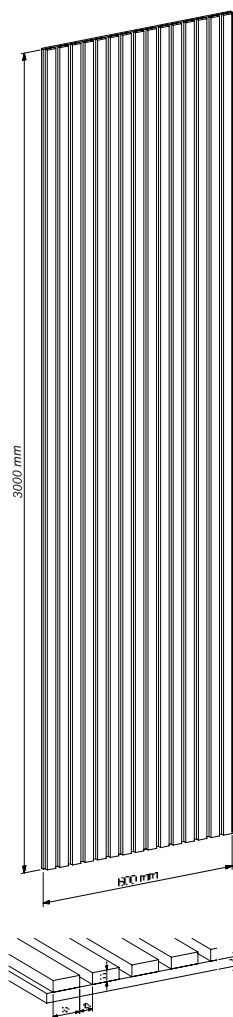

Neon Grøn

Mint

Olive

Pudderrosa

Orange

● 27 x 11 mm

● 9 mm

20 x 600 x 2400/3000 mm
(+/- 2 mm)

13 mm

1,44 m²

10,8/12,8 kg (+/- 10%)

Passende FJORDWALL tilbehør:

- Montageskruer 4,5 x 45 mm. sort
- Montagelim 290 ml.

Figur 1:

Figur 2:

Frequency [Hz]	α_s
100	0.09
125	0.22
160	0.30
200	0.53
250	0.56
315	0.87
400	0.99
500	1.97
630	0.97
800	1.02
1k	1.02
1.25k	0.91
1.6k	0.90
2k	0.87
2.5k	0.80
3.15k	0.81
4k	0.77
5k	0.71

Lydstest Figur 3:

Montage: afstand 45 mm luft bag panelet.
Lukket ramme omkring kant.

Testareal: 10,8 m²
Rum-volumen: 215 m³
Rum-overflade areal: 305 m²

Frequency [Hz]	α_s
100	0.02
125	0.02
160	0.02
200	0.05
250	0.05
315	0.11
400	0.16
500	0.26
630	0.32
800	0.46
1k	0.63
1.25k	0.78
1.6k	0.97
2k	1.11
2.5k	1.05
3.15k	0.88
4k	0.75
5k	0.68

Lydstest Figur 4:

Montage: De 11 paneler ligger fladt på betongulv i ekkotest-rummet.
Lukket ramme omkring kant.

Testareal: 10,8 m²
Rum-volumen: 215 m³
Rum-overflade areal: 305 m²