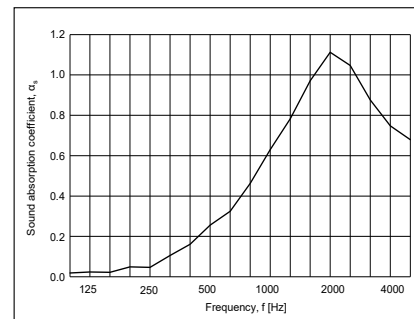

Lydstest Figur 4:

Montage: De 11 paneler ligger fladt på betongulv i ekkotest-rummet.
Lukket ramme omkring kant.

Testareal: 10,8 m²
Rum-volumen: 215 m³
Rum-overflade areal: 305 m²