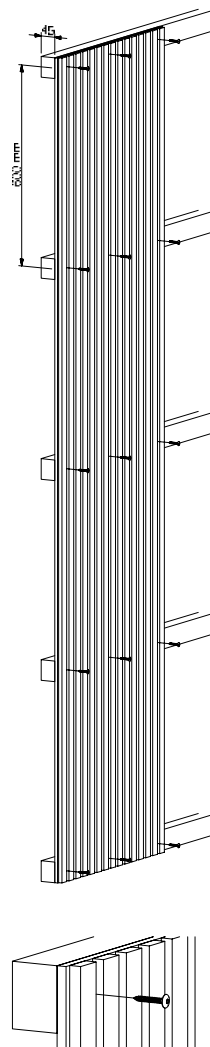

Neon Grøn

Mint

Olive

Pudderrosa

Orange

● 27 x 11 mm

● 9 mm

20 x 600 x 2400/3000 mm
(+/- 2 mm)

13 mm

1,44 m²

10,8/12,8 kg (+/- 10%)

Passende FJORDWALL tilbehør:

- Montageskruer 4,5 x 45 mm. sort
- Montagelim 290 ml.

Figur 1:

Figur 2:

Frequency [Hz]	α_s
100	0.09
125	0.22
160	0.30
200	0.53
250	0.56
315	0.87
400	0.99
500	1.97
630	0.97
800	1.02
1k	1.02
1.25k	0.91
1.6k	0.90
2k	0.87
2.5k	0.80
3.15k	0.81
4k	0.77
5k	0.71

Lydstest Figur 3:

Montage: afstand 45 mm luft bag panelet.
Lukket ramme omkring kant.

Testareal: 10,8 m²
Rum-volumen: 215 m³
Rum-overflade areal: 305 m²

Frequency [Hz]	α_s
100	0.02
125	0.02
160	0.02
200	0.05
250	0.05
315	0.11
400	0.16
500	0.26
630	0.32
800	0.46
1k	0.63
1.25k	0.78
1.6k	0.97
2k	1.11
2.5k	1.05
3.15k	0.88
4k	0.75
5k	0.68

Lydstest Figur 4:

Montage: De 11 paneler ligger fladt på betongulv i ekkotest-rummet.
Lukket ramme omkring kant.

Testareal: 10,8 m²
Rum-volumen: 215 m³
Rum-overflade areal: 305 m²