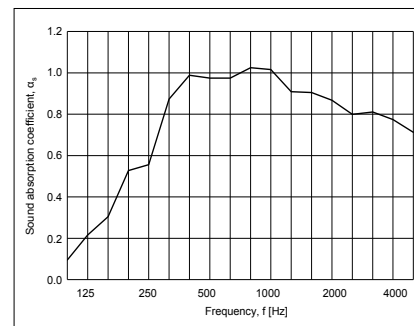

13 mm

1,44 m²

10,2 (+/- 10%)

Passende FJORDWALL tilbehør:

- Montageskruer 4,5 x 45 mm. sort/hvid
- Montagelim 290 ml.

Figur 1:

Figur 2:

Frequency [Hz]	α_s
100	0.09
125	0.22
160	0.30
200	0.53
250	0.56
315	0.87
400	0.99
500	1.97
630	0.97
800	1.02
1k	1.02
1.25k	0.91
1.6k	0.90
2k	0.87
2.5k	0.80
3.15k	0.81
4k	0.77
5k	0.71