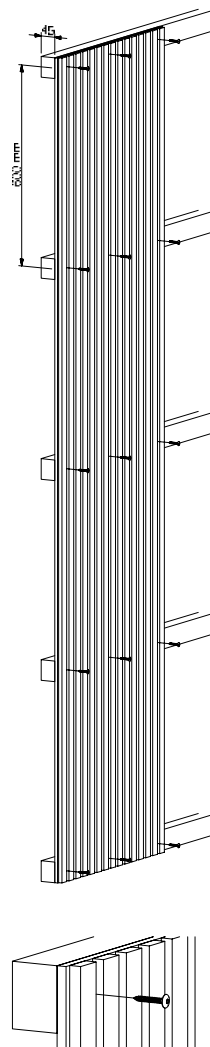

Lys Eg

Brun Eg

Mørk Eg

Grå Eg

Valnød

● 27 x 11 mm

● ○ 9 mm

20 x 600 x 2400 (+/- 2 mm)

13 mm

1,44 m²

10,2 (+/- 10%)

Passende FJORDWALL tilbehør:

- Montageskruer 4,5 x 45 mm. sort/hvid
- Montagelim 290 ml.

Figur 1:

Figur 2:

Frequency [Hz]	α_s
100	0.09
125	0.22
160	0.30
200	0.53
250	0.56
315	0.87
400	0.99
500	1.97
630	0.97
800	1.02
1k	1.02
1.25k	0.91
1.6k	0.90
2k	0.87
2.5k	0.80
3.15k	0.81
4k	0.77
5k	0.71

Lydstest Figur 3:

Montage: afstand 45 mm luft bag panelet.
Lukket ramme omkring kant.

Testareal: 10,8 m²
Rum-volumen: 215 m³
Rum-overflade areal: 305 m²

Frequency [Hz]	α_s
100	0.02
125	0.02
160	0.02
200	0.05
250	0.05
315	0.11
400	0.16
500	0.26
630	0.32
800	0.46
1k	0.63
1.25k	0.78
1.6k	0.97
2k	1.11
2.5k	1.05
3.15k	0.88
4k	0.75
5k	0.68

Lydstest Figur 4:

Montage: De 11 paneler ligger fladt på betongulv i ekkotest-rummet.
Lukket ramme omkring kant.

Testareal: 10,8 m²
Rum-volumen: 215 m³
Rum-overflade areal: 305 m²