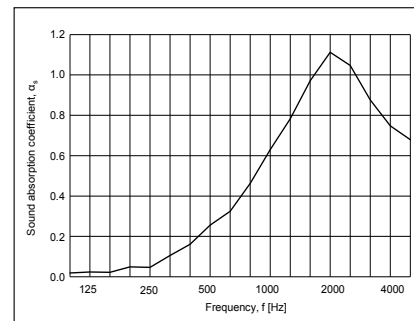

Lydstest Figur 4:

Montage: De 11 paneler ligger fladt på betongulv i ekkotest-rummet.
Lukket ramme omkring kant.

Testareal: 10,8 m²
Rum-volumen: 215 m³
Rum-overflade areal: 305 m²