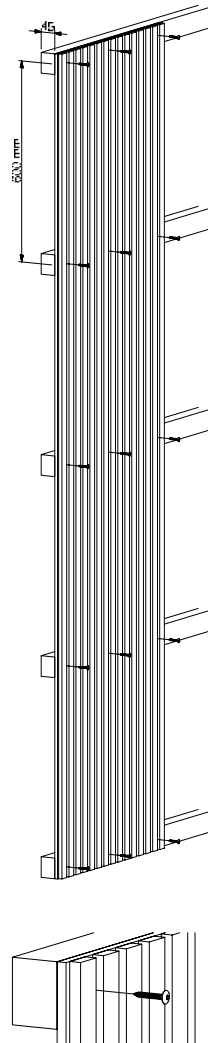

Ek

Valnöt

Rökt ek

9 x 266 x 307 mm (+/- 2 mm)

0,46 kg (+/- 10%)

Passande FJORDWALL tillbehör:

- Monteringskruvar 4,5 x 45 mm, svarta
- Monteringslim 290 ml

Montering

Figur 1:

Figur 2:

Figur 3: