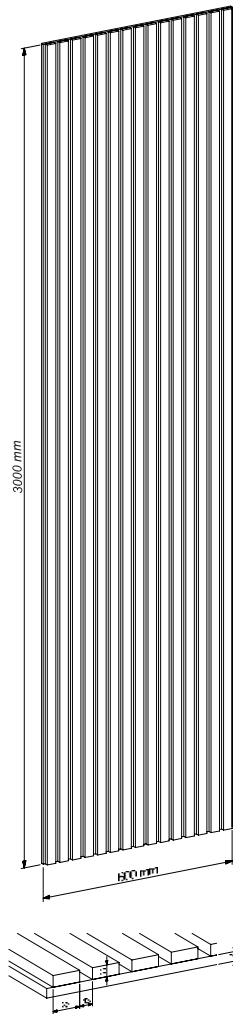

Ek

Valnöt

Rökt ek

9 x 266 x 307 mm (+/- 2 mm)

0,46 kg (+/- 10%)

Passande FJORDWALL tillbehör:

- Monteringskruvar 4,5 x 45 mm, svarta
- Monteringslim 290 ml

Montering

Figur 1:

Figur 2:

Figur 3: