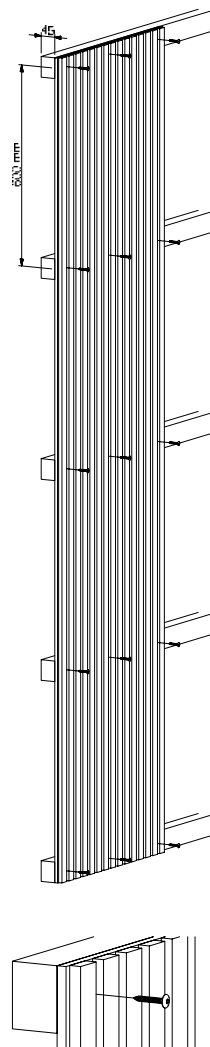

EK

Valnöt

Rökt ek

308x26,5x10 mm (+/- 2 mm)

0,32 kg (+/- 10%)

Passande FJORDWALL-tillbehör:

- Monteringskruvar 4,5 x 45 mm, svarta
- Monteringslim 290 ml

FJORDWALL

Märskat för
ansvarfullt
skogsbruk

Montering

Figur 1:

Figur 2:

Figur 3: