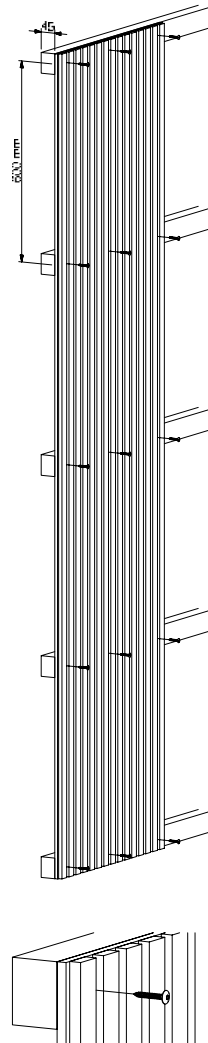

Eiche

Walnuss

Eiche Geräuchert

9 x 266 x 307 mm (+/- 2 mm)

0,46 kg (+/- 10%)

Passende Produkte für das Panel:

- Schrauben 4,5 x 45 mm. Schwarz
- Kleber 290 ml. Montagekleber

Montage

Figur 1:

Figur 2:

Figur 3: