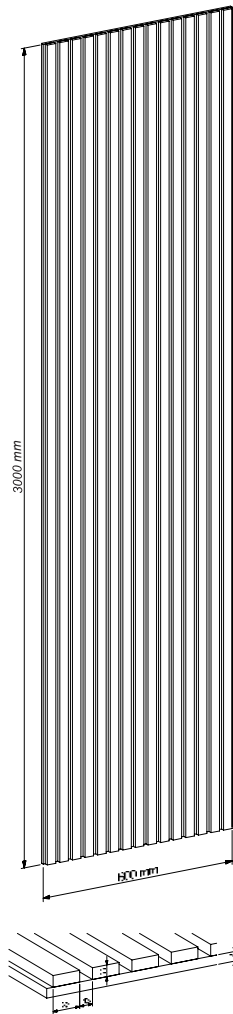

Eiche

Walnuss

Eiche Geräuchert

9 x 266 x 307 mm (+/- 2 mm)

0,46 kg (+/- 10%)

Passende Produkte für das Panel:

- Schrauben 4,5 x 45 mm. Schwarz
- Kleber 290 ml. Montagekleber

Montage

Figur 1:

Figur 2:

Figur 3: